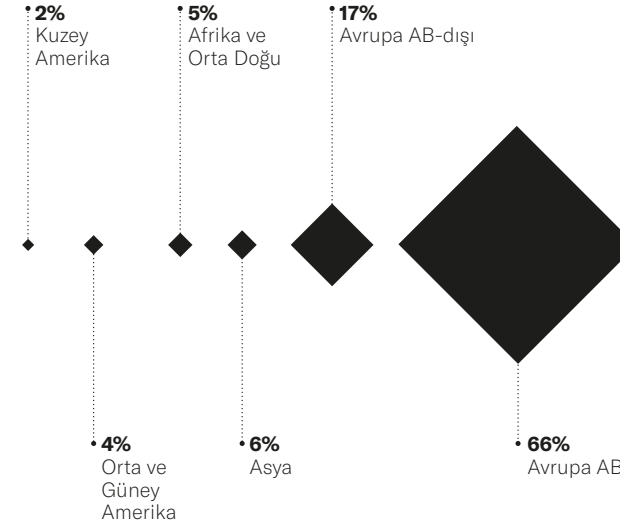

1.250

FİRMA

113.000

M² FUAR ALANI

116.131

ZİYARETÇİ (+10%)

4.500

İŞ GÖRÜŞMESİ

162

MİLYONDAN FAZLA BAĞLANTI

11.000

KONGRE KATILIMCISI

8.600

SATIN ALMACI FİRMA

1000'İN

ÜZERİNDE KONUŞMACI

200

KONFERANS

ZİYARETÇİ

ZİYARETÇİ PROFİLİ

- %41** Hizmetler
- %34** Endüstri ve Distribütörler
- %6** Kamu Sektörü
- %5** İnşaat
- %5** Araştırma ve eğitim
- %4** Dernek / kuruluş / uzman medya
- %3** Kamu hizmet kuruluşları
- %2** Tarım

COĞRAFİ DAĞILIM

İtalya'nın merkezinde stratejik konuma ve geniş ulaşım ağı bağlantısına sahip olan Rimini şehrine yurtdışından kolay bir şekilde ulaşılabilir.

RIMINI FUAR ALANINA ULAŞIM:

en.ecomondo.com/reachus